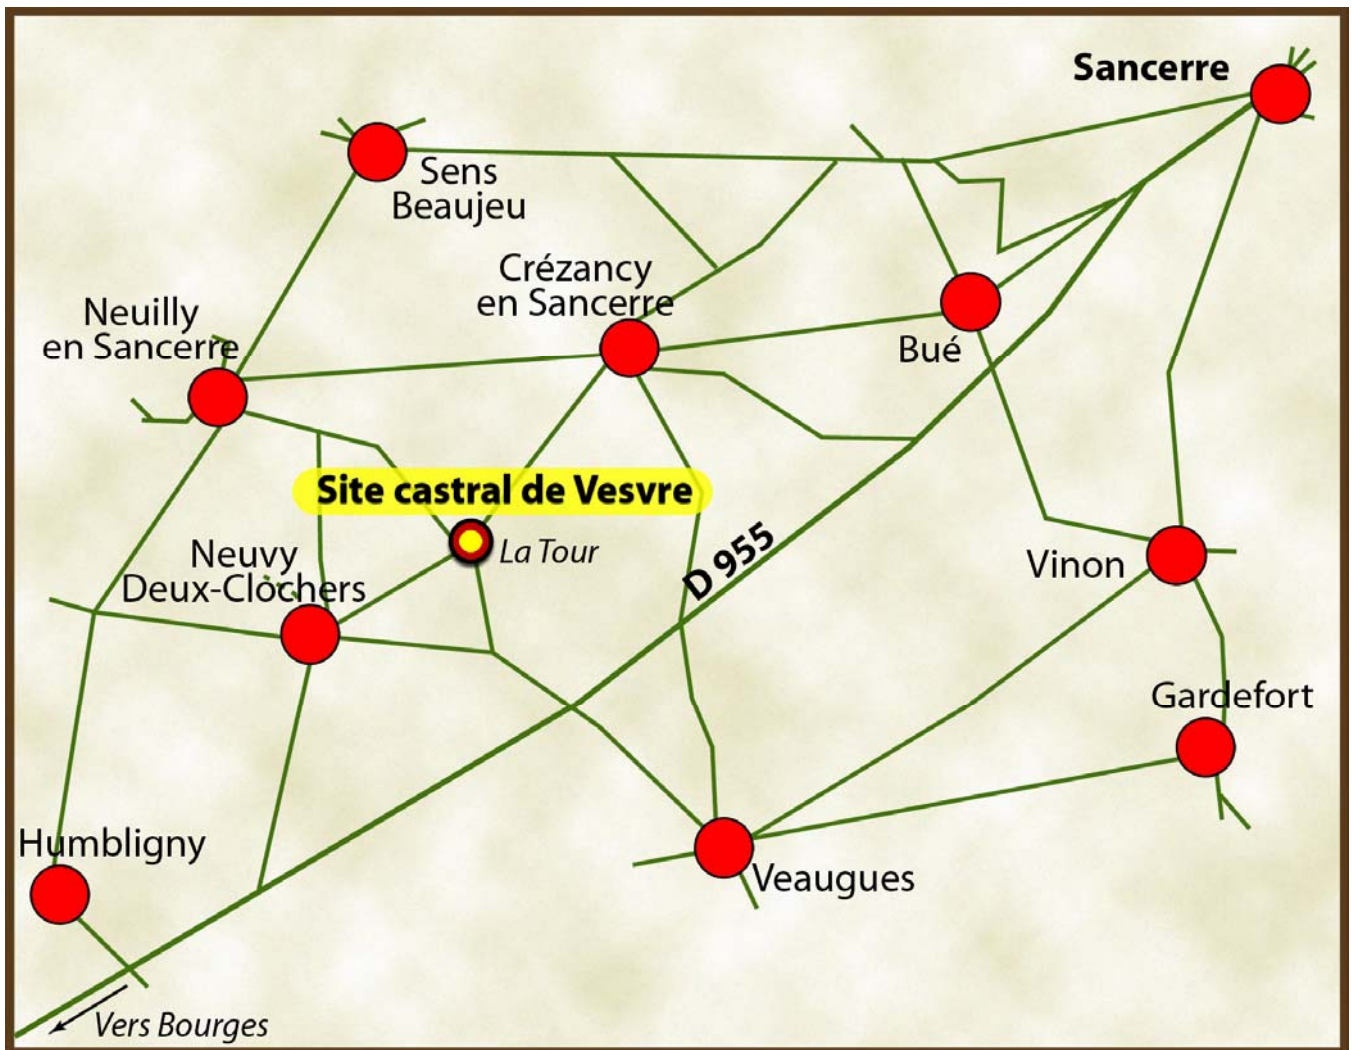

# Plan de situation du Site de Vesvre

Coordonnées GPS  
N 47.2881 E 2.7233  
N 47°17'16'' E 2°23'25''